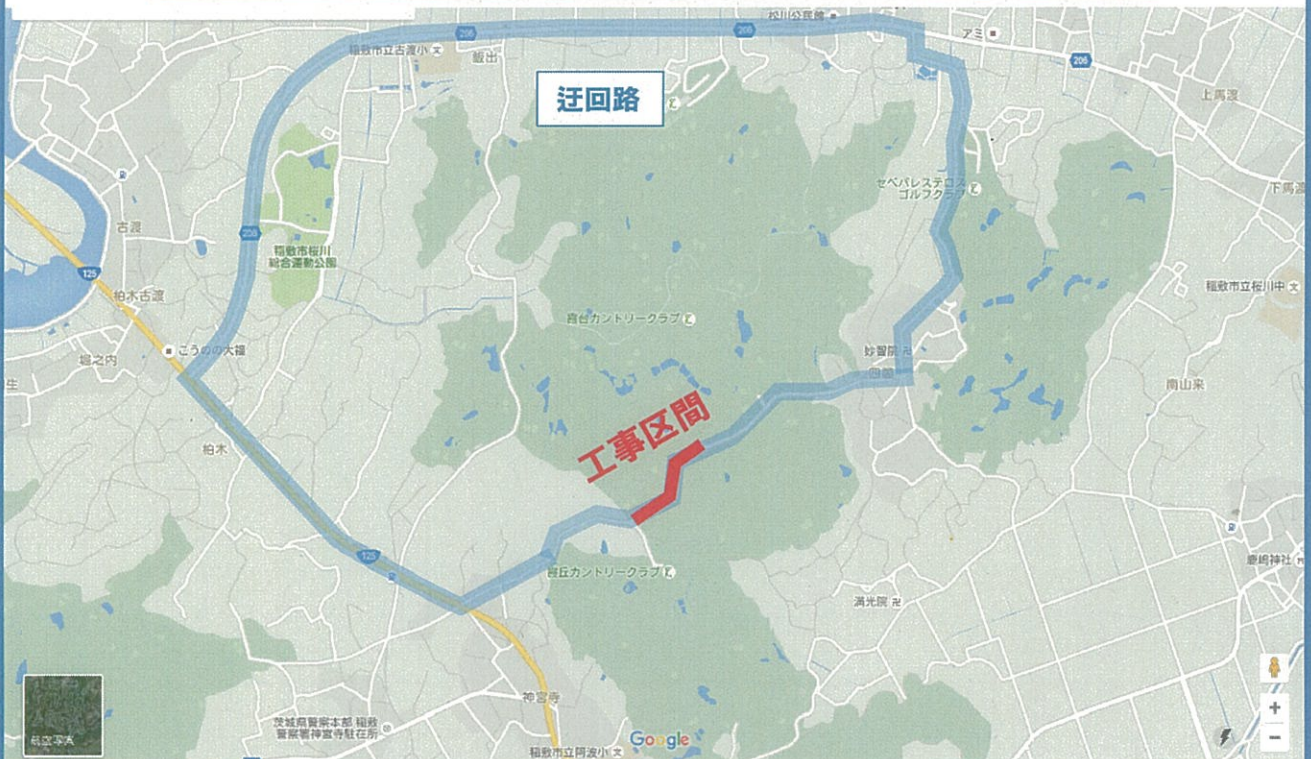

JGM霞丘ゴルフクラブ

ご来場のお客様へ

迂回のお願い

この度、道路を広くする為の工事を行います。
工事中は**全面通行止め**を実施いたします。
ご迷惑をおかけしますが、ご協力をお願い致します。

《工事名》

(仮)30市単 市道(桜)2-5号線整備工事

《工事期間》

平成31年1月上旬から

平成31年3月下旬まで

《通行止め時間帯》

AM9:00~PM5:00(予定)

《発注者》 稲敷市 建設課

《連絡先》 029-892-2000

《施工者》 未定

稲敷市 産業建設部 建設課